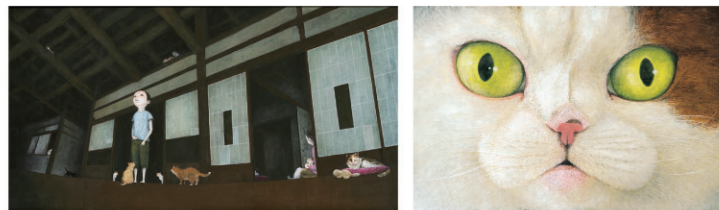

すき ねこ 隙あらば猫

町田尚子絵本原画展

画家・絵本作家の町田尚子は、絵本の物語を大胆な構図と繊細なタッチで描くことで、その文章が生きる空間を表現し、高い評価を受けています。そうした町田の絵本には、所々に猫の姿が描かれています。

町田尚子の座右の銘は、「隙あらば猫」。童話や遠野物語、怪談絵本など、さまざまな物語の中で猫を主人公として、時に脇役として登場させています。描かれた猫たちは、毛並みから仕草、表情まで緻密に表現され、猫と暮らす町田の観察眼の鋭さ、そして猫を慈しむ眼差しが感じられます。

本展では、デビュー作から『ネコツメのよる』『なまえのないねこ』『ねこはるすばん』などの代表作、そして最新作『どすこいみいちゃんパンやさん』までの絵本原画を、ラフスケッチなどの貴重な制作資料と合わせて紹介するとともに、絵画や本展のために新たに制作された作品も特別に展示します。

まちだ なおこ
町田 尚子
画家・絵本作家

1968年東京都生まれ。武蔵野美術大学短期大学部卒業。2007年に『小さな犬』で絵本作家としてデビュー。『いるのいないの』『おばけによぼう』『さくらいろのりゅう』などの絵本を手がける。近年では『ネコツメのよる』『なまえのないねこ』『ねこはるすばん』『どすこいみいちゃんパンやさん』など、猫が主人公の絵本を制作し、人気を博している。作品集に『町田尚子画集 隙あらば猫』がある。